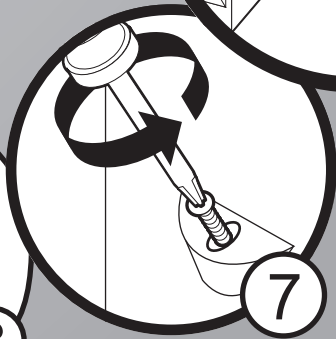

Installation Guide

Bath Ventilator with Light

READ and SAVE THESE INSTRUCTIONS

Guía de instalación

Ventilador para baño con luz

LEA y CONSERVE ESTAS INSTRUCCIONES

Guide d'installation

Ventilateur de salle de bain avec lumière

LIRE ET CONSERVER CES CONSIGNES

SINCE 1886
Hunter[®]

D1

			
Black (fan hot)	White (neutral)	Red (light hot)	Ground
Negro (línea viva de ventilador)	Blanco (neutro)	Rojo (línea viva de luz)	Tierra
Noir (sous tension, ventilateur)	Blanc (neutre)	Rouge (sous tension, lumière)	Mise à la terre